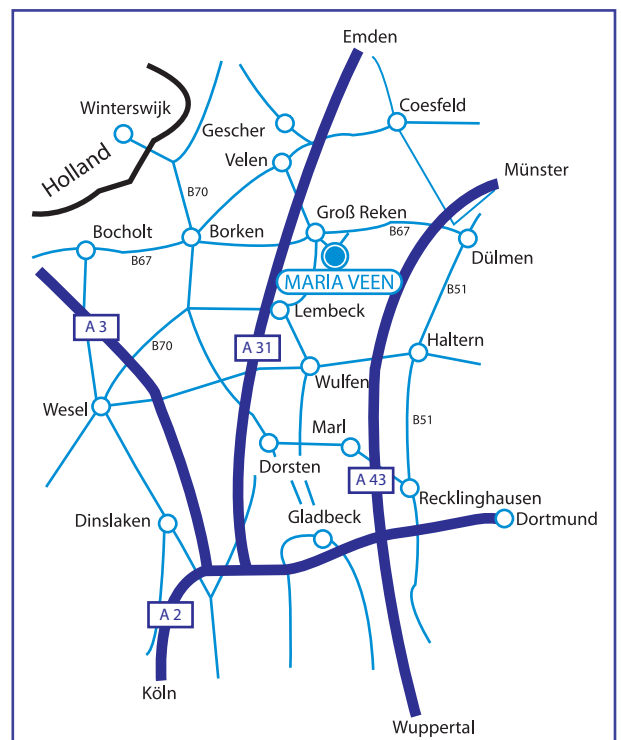

Ihr Weg zu uns

Autobahn A31

Aus Richtung Bottrop oder Emden kommend, nehmen Sie die Abfahrt auf die B67n in Richtung Dülmen. Nach ca. 6 km erscheint eine Ausfahrt in Richtung Maria Veen, an der Sie bitte abfahren und von dort aus brauchen Sie nur der weiteren Ausschilderung folgen.

Unser Haus befindet sich im Ort Maria-Veen vor dem Bahnübergang links.

Autobahn A43

Aus Richtung Münster oder Recklinghausen kommend, nehmen Sie die Abfahrt Dülmen (Süp) und fahren in Richtung Coesfeld-Lette. In Lette angekommen (nach ca. 5-6 km) fahren Sie an der zweiten Ampelanlage links und fahren in Richtung Reken/Maria-Veen. Nach ca. 6-7 km erreichen Sie eine Stopstraße, an der Sie rechts abbiegen und nach 300 m fahren Sie links nach Maria-Veen. Im Ort kommen Sie erneut an eine Stopstraße, an der Sie links abbiegen müssen. Unser haus liegt nach 200 m auf der linken Seite.

Mit dem Zug

Sie fahren vom Oberhausener Hauptbahnhof über Dorsten in Richtung Coesfeld. Eine Haltestation nach „Bahnhof Reken“ bzw. eine Haltestation vor Coesfeld liegt die Bahnstation Maria-Veen.

Hier steigen Sie aus und gehen in Richtung Ortsmitte, Sie überqueren die Bahnstrecke und stehen schon vor unserem Haus.

Hotel Lütkebohmert

Landsbergstr. 25
48734 Reken (Maria Veen)

Tel.: 0 28 64 - 12 32

Fax.: 0 28 64 - 71 79

info@hotel-luetkebohmert.de
www.hotel-luetkebohmert.de

Wir freuen uns auf Ihren Besuch!